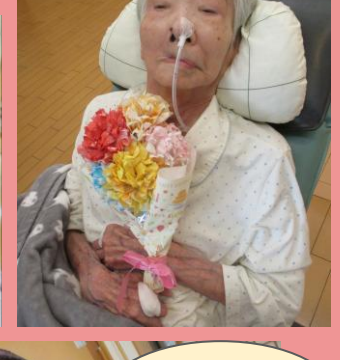

鯉のぼり・五月人形

新館のホールに鯉のぼりと五月人形を飾りました。
 皆様は飾られた鯉のぼりを眺め、「家ではこんな風に飾れんから、揃って泳いどると可愛いね。」と、うれしそうにしておられました。

この人形はようできちよるね!

こうやって鯉のぼりを飾るのもいいね!

もう5月早いね!

母の日

6月 行事予定

- 6/11 (水) 法話
- 6/13 (金) 移動美容室
- 6/13 (金) 療育音楽
- 6/24 (火) ハーモニカ演奏